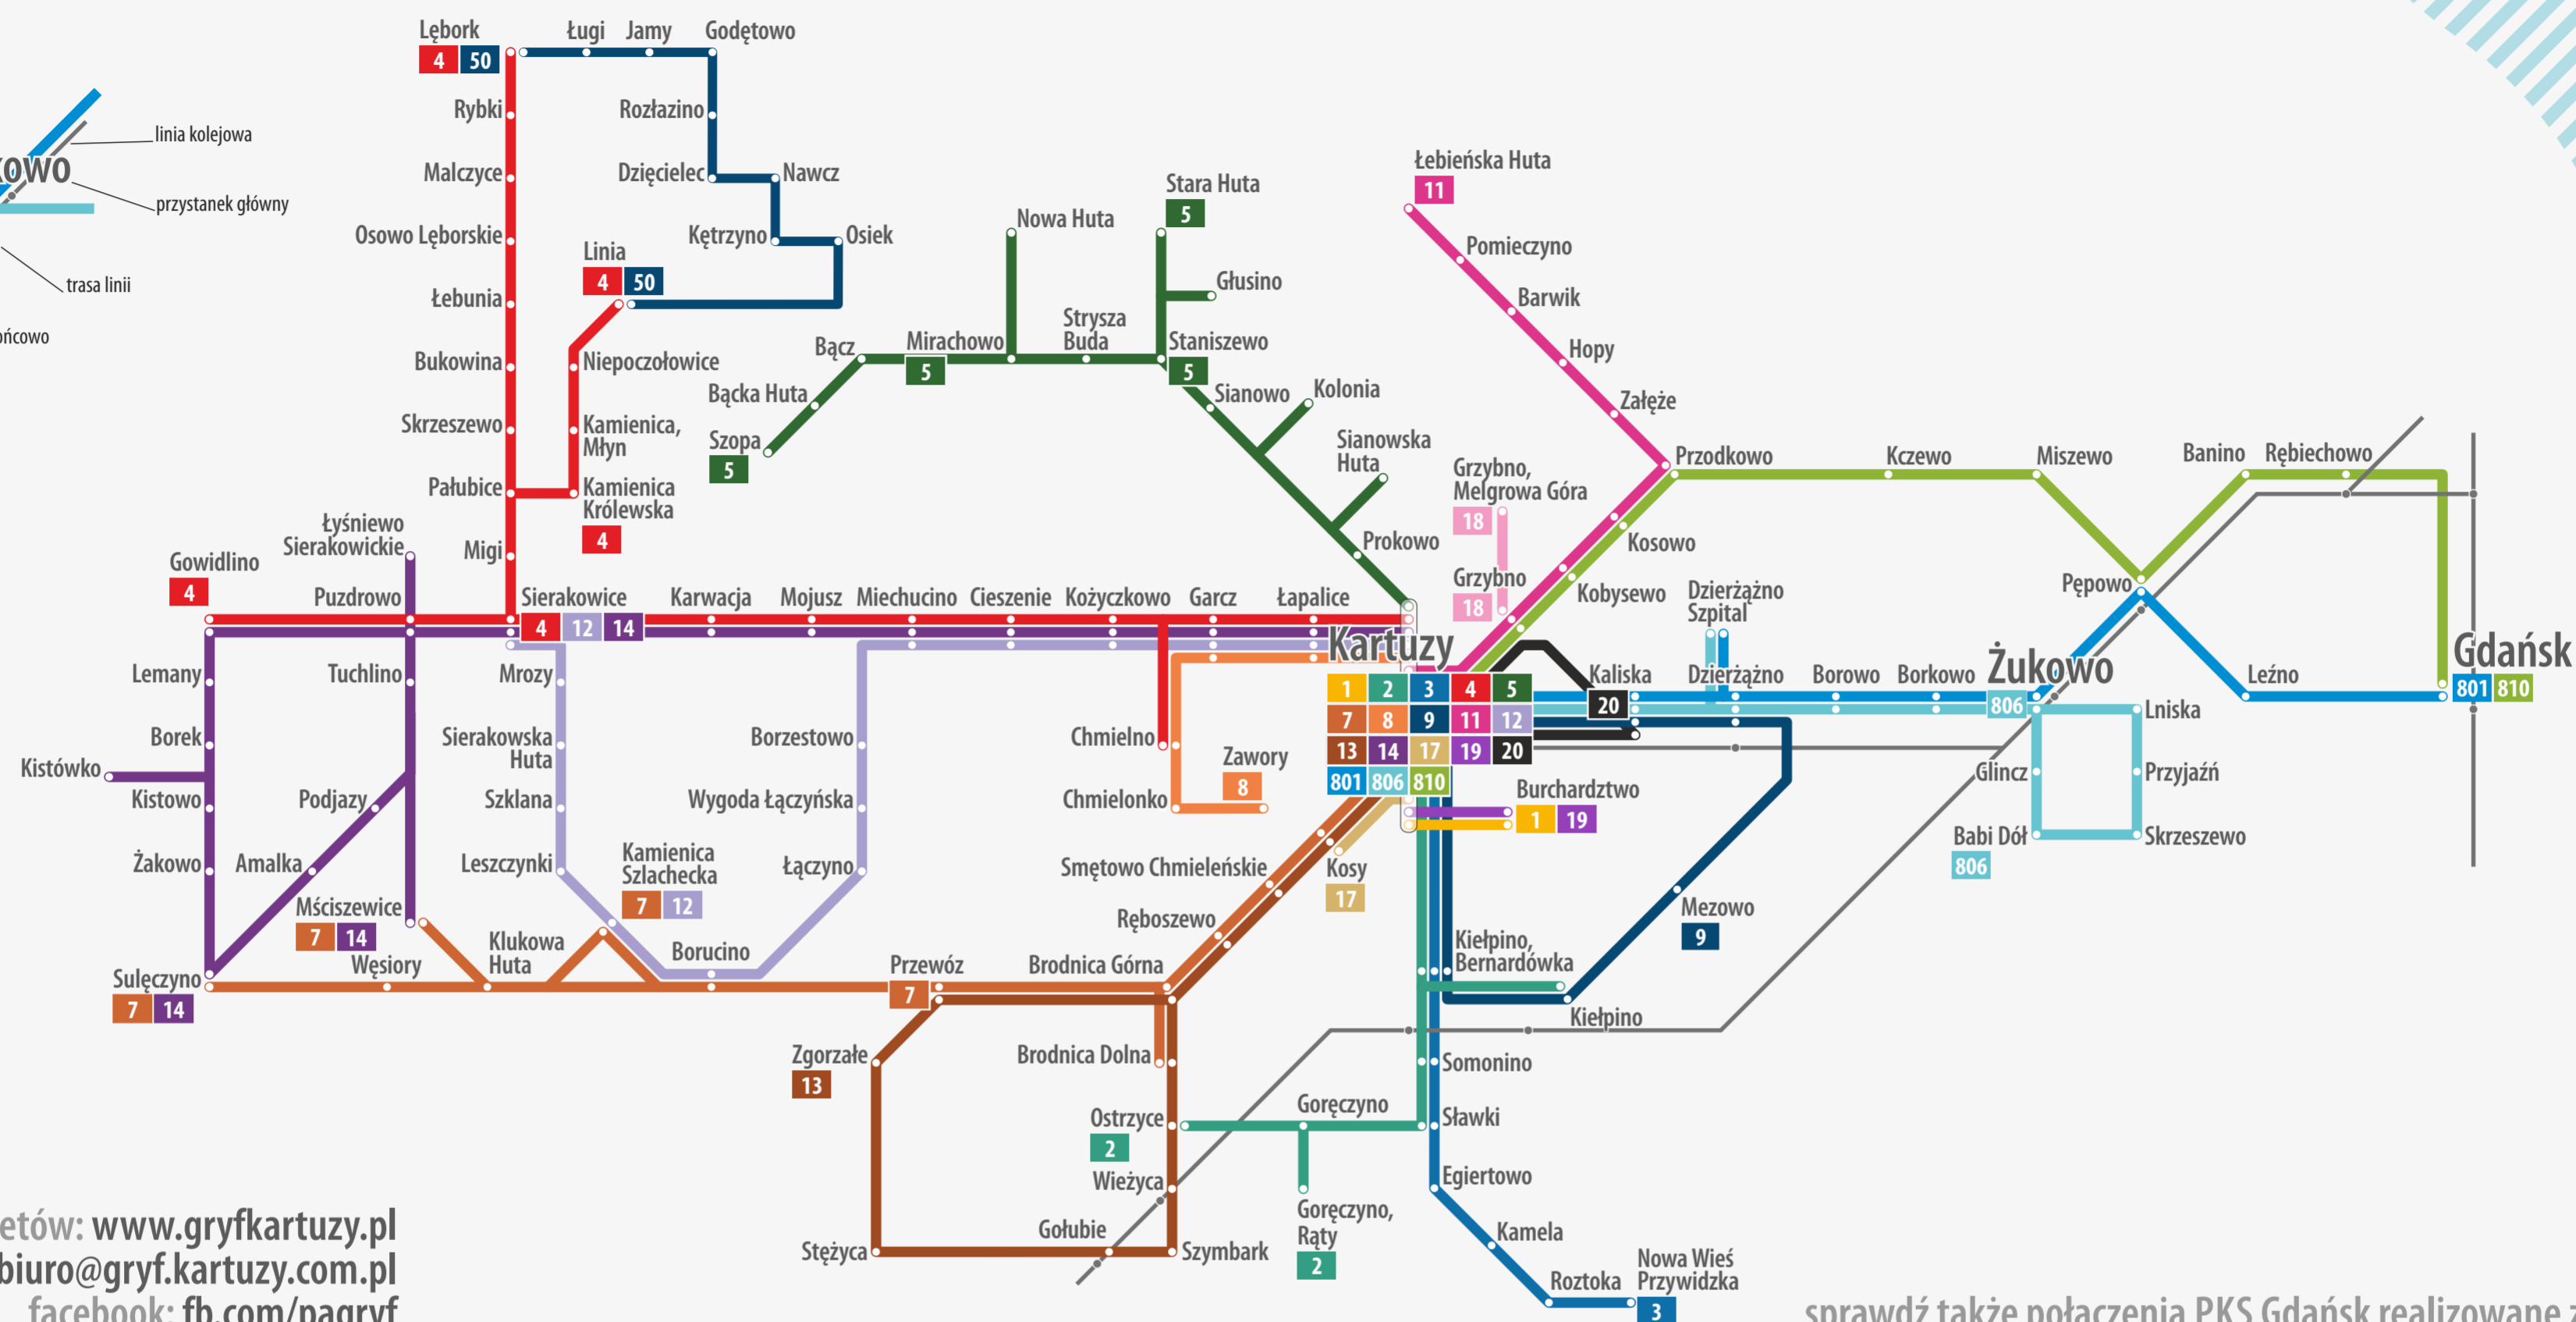

GRYF Schemat połączeń autobusowych

Legenda

rozkład jazdy i ceny biletów: www.gryfkartuzy.pl
tel. 500 469 227 e-mail: biuro@gryf.kartuzy.com.pl
facebook: fb.com/pagryf

sprawdź także połączenia PKS Gdańsk realizowane z Gdańska: www.pks.gdansk.pl

stan na 01.01.2022