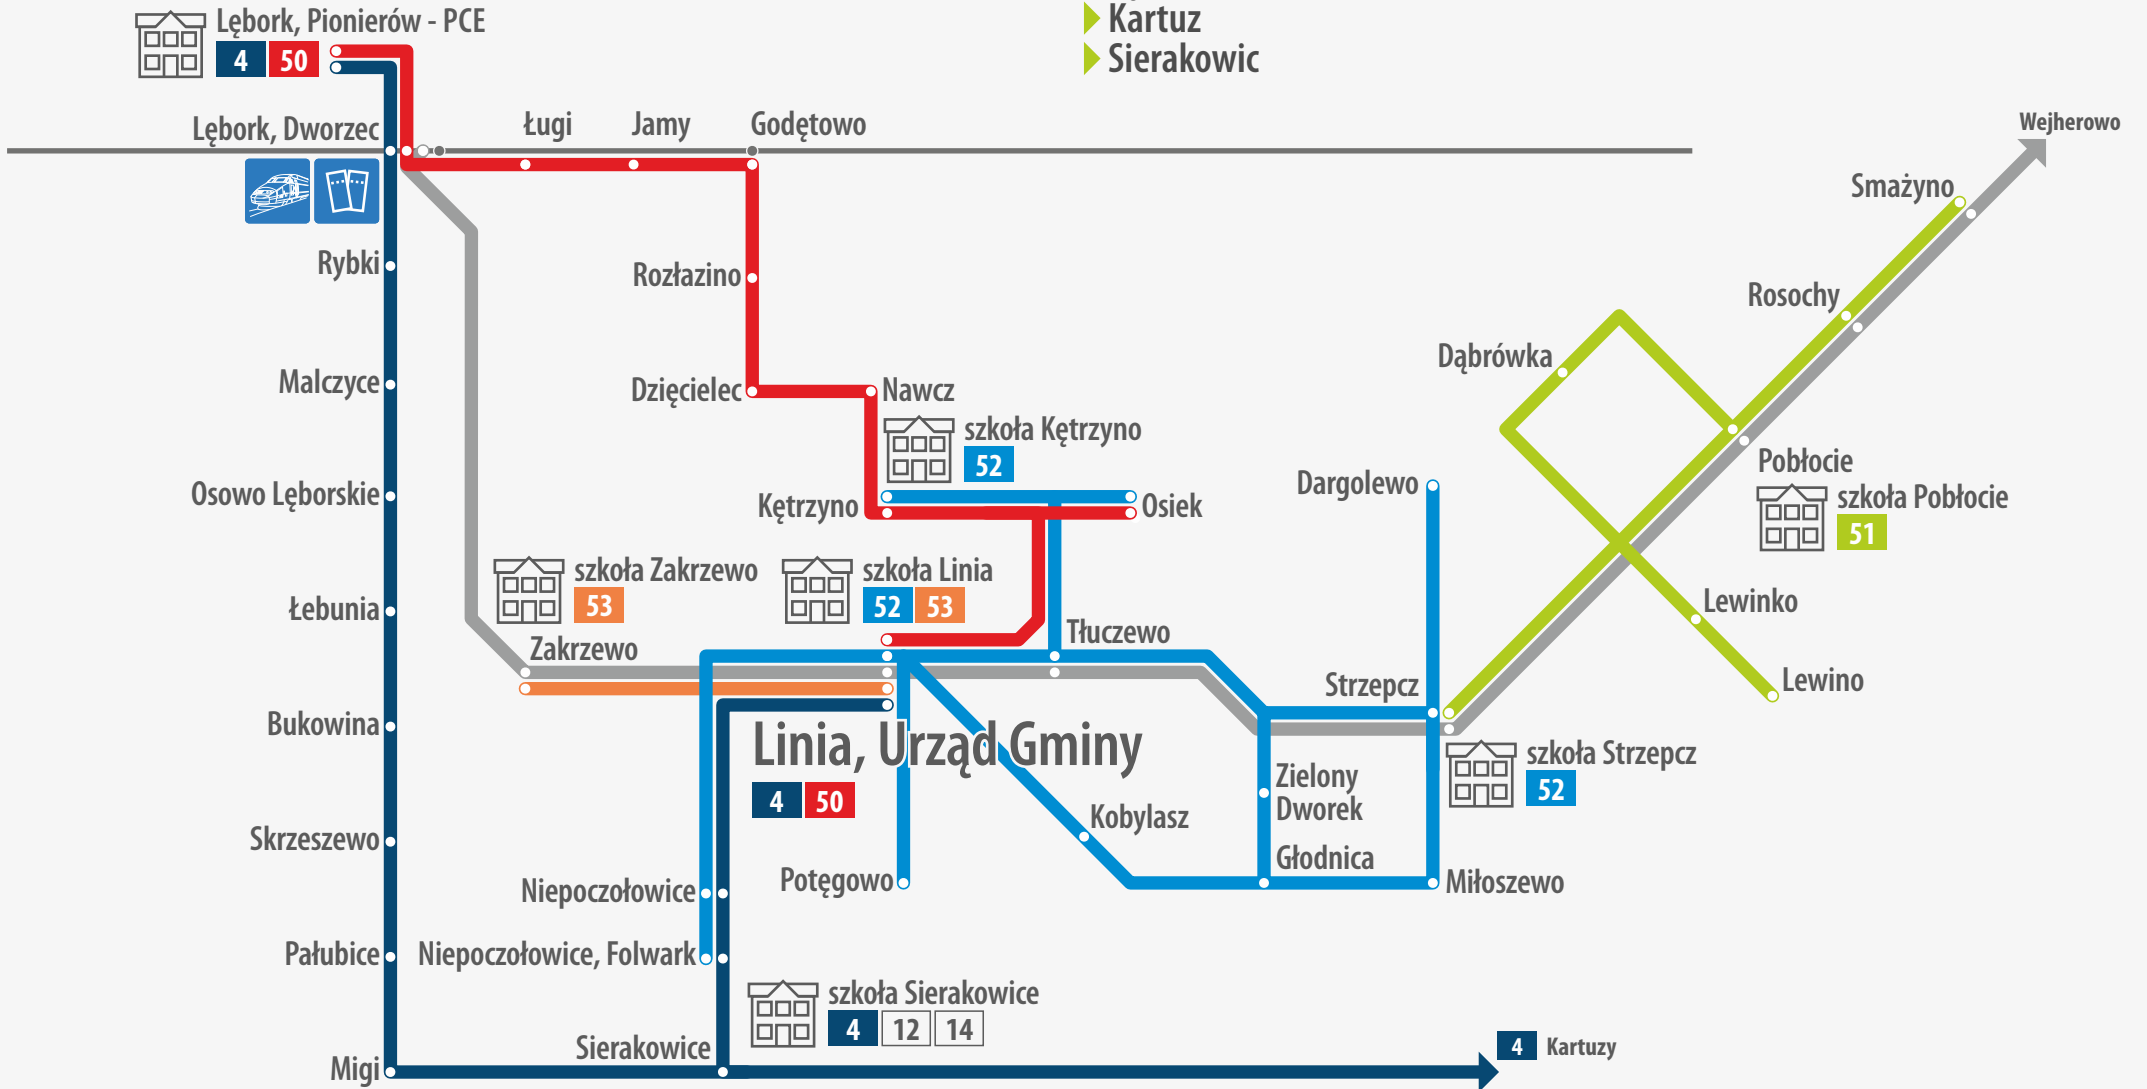

GRYF

Schemat linii autobusowych komunikacji gminy Linia

Wg stanu na 10.01.2022 r.

Także połączenia autobusowe do:

- ▶ Lęborka
- ▶ Kartuz
- ▶ Sierakowic

szkoła obsługiwana przez autobusy

rozkład jazdy i ceny biletów: www.gryfkartuzy.pl
tel. 500 469 227 e-mail: biuro@gryf.kartuzy.com.pl
facebook: fb.com/pagryf