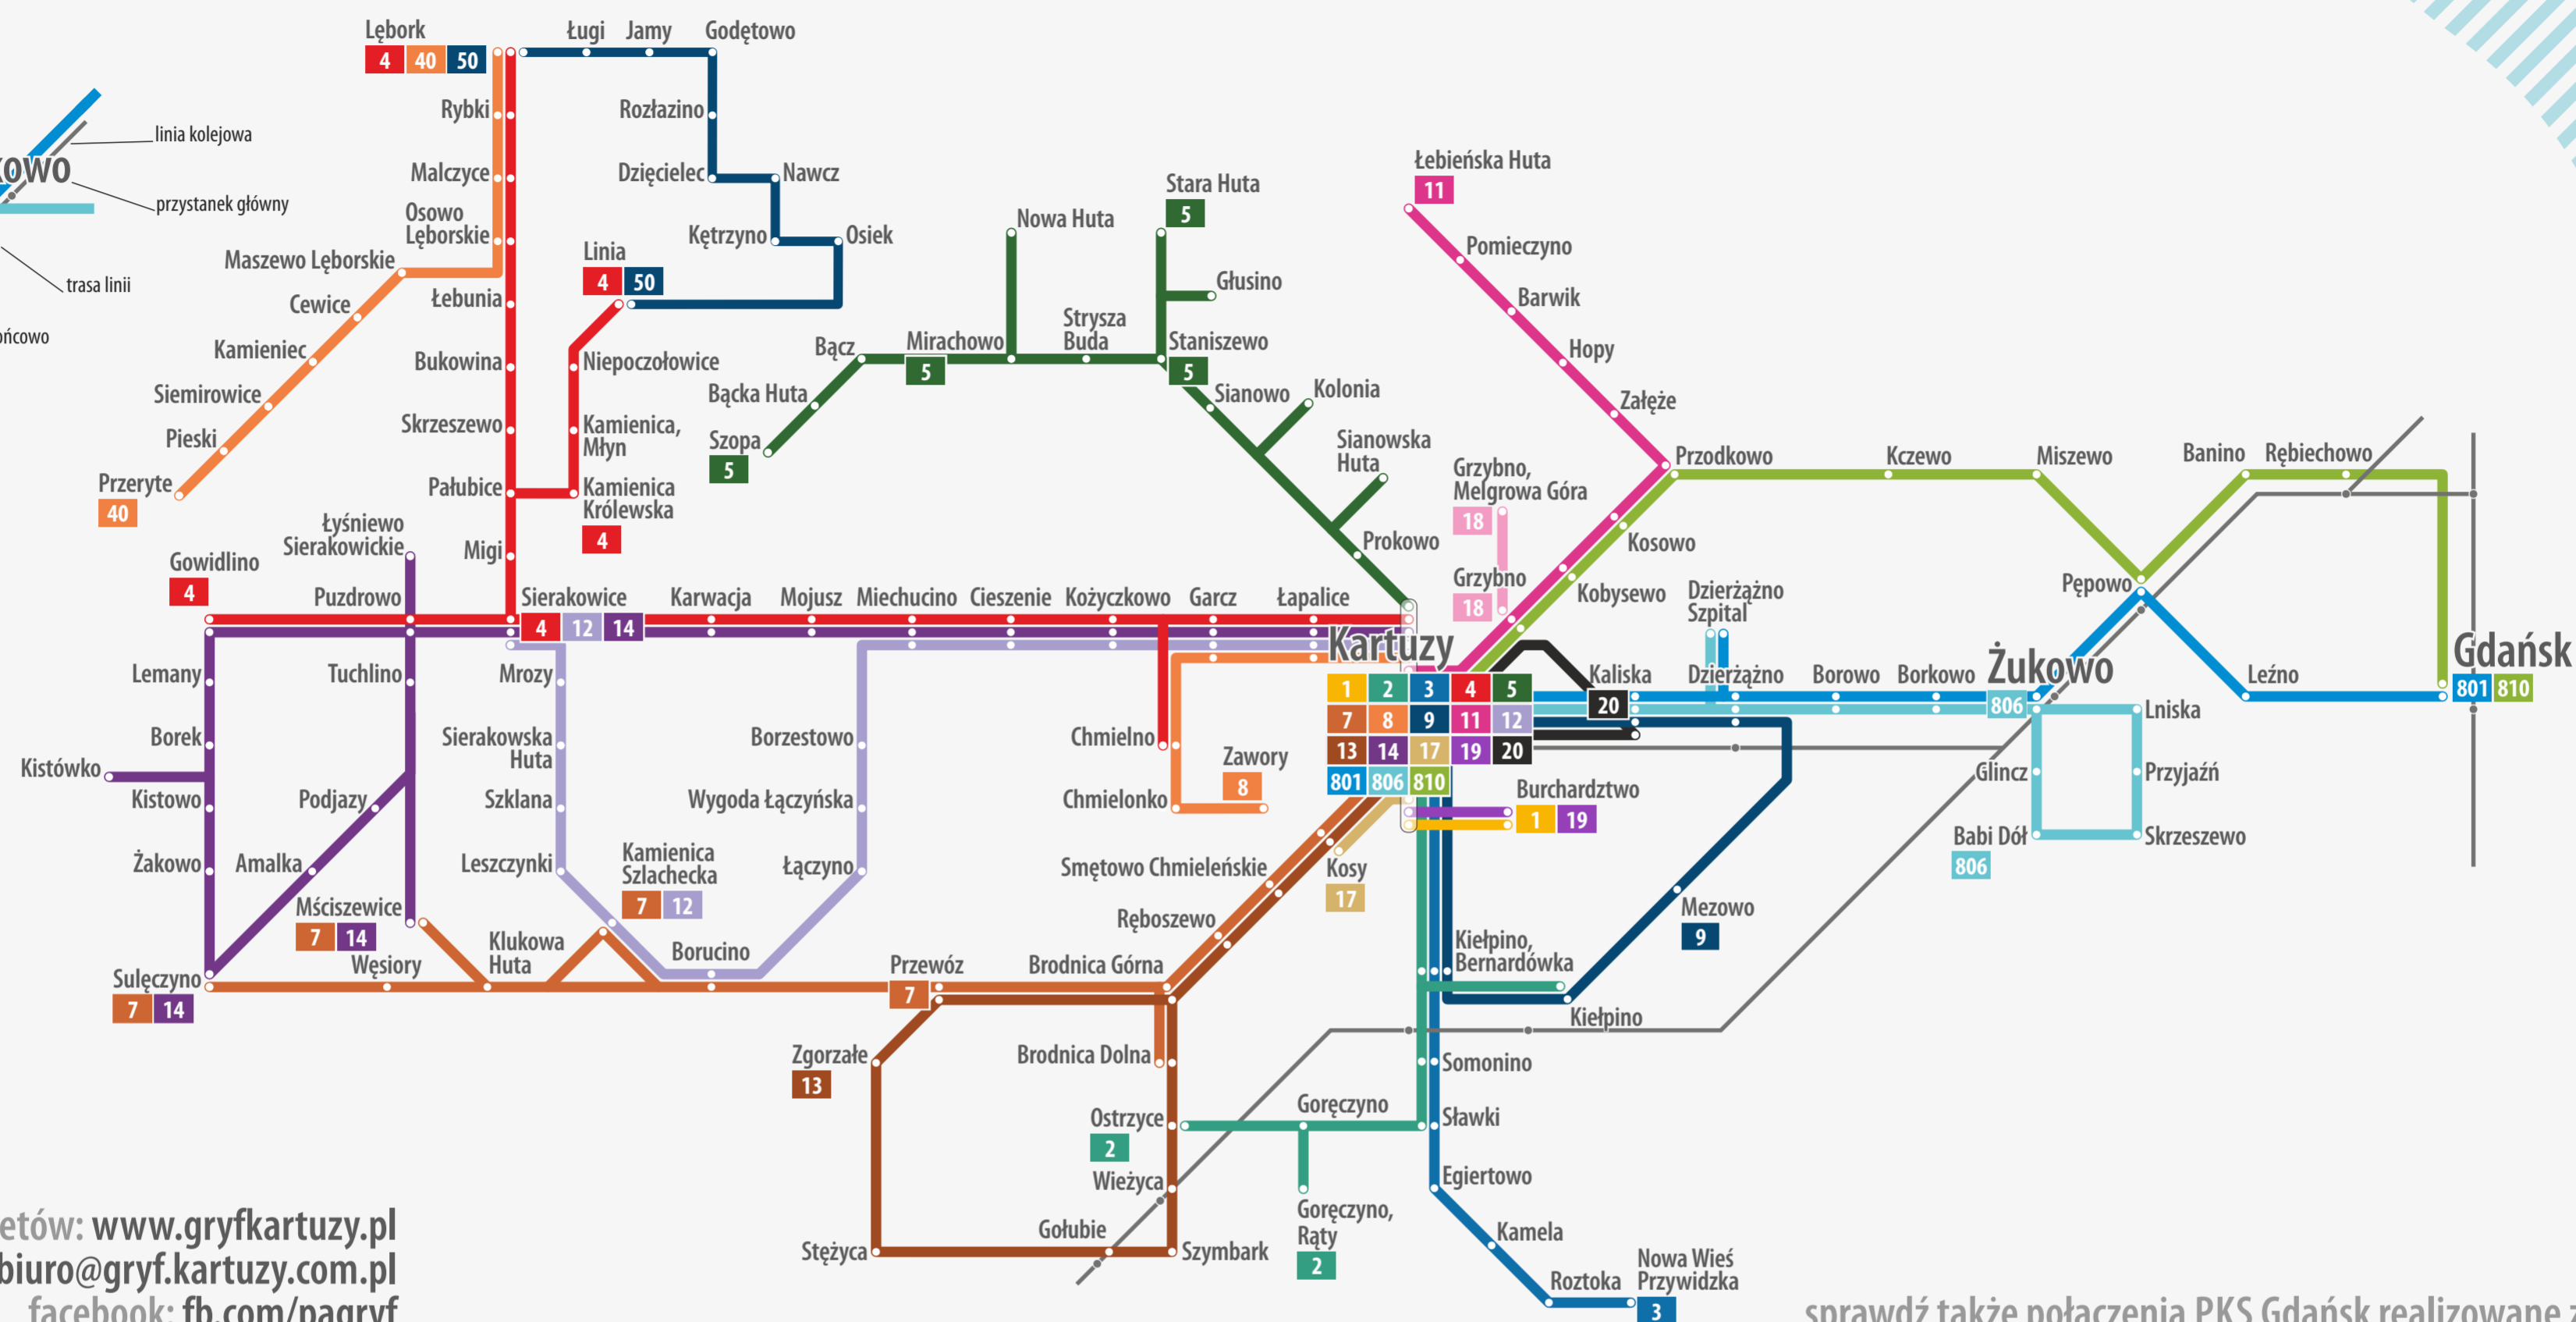

GRYF Schemat połączeń autobusowych

Legenda