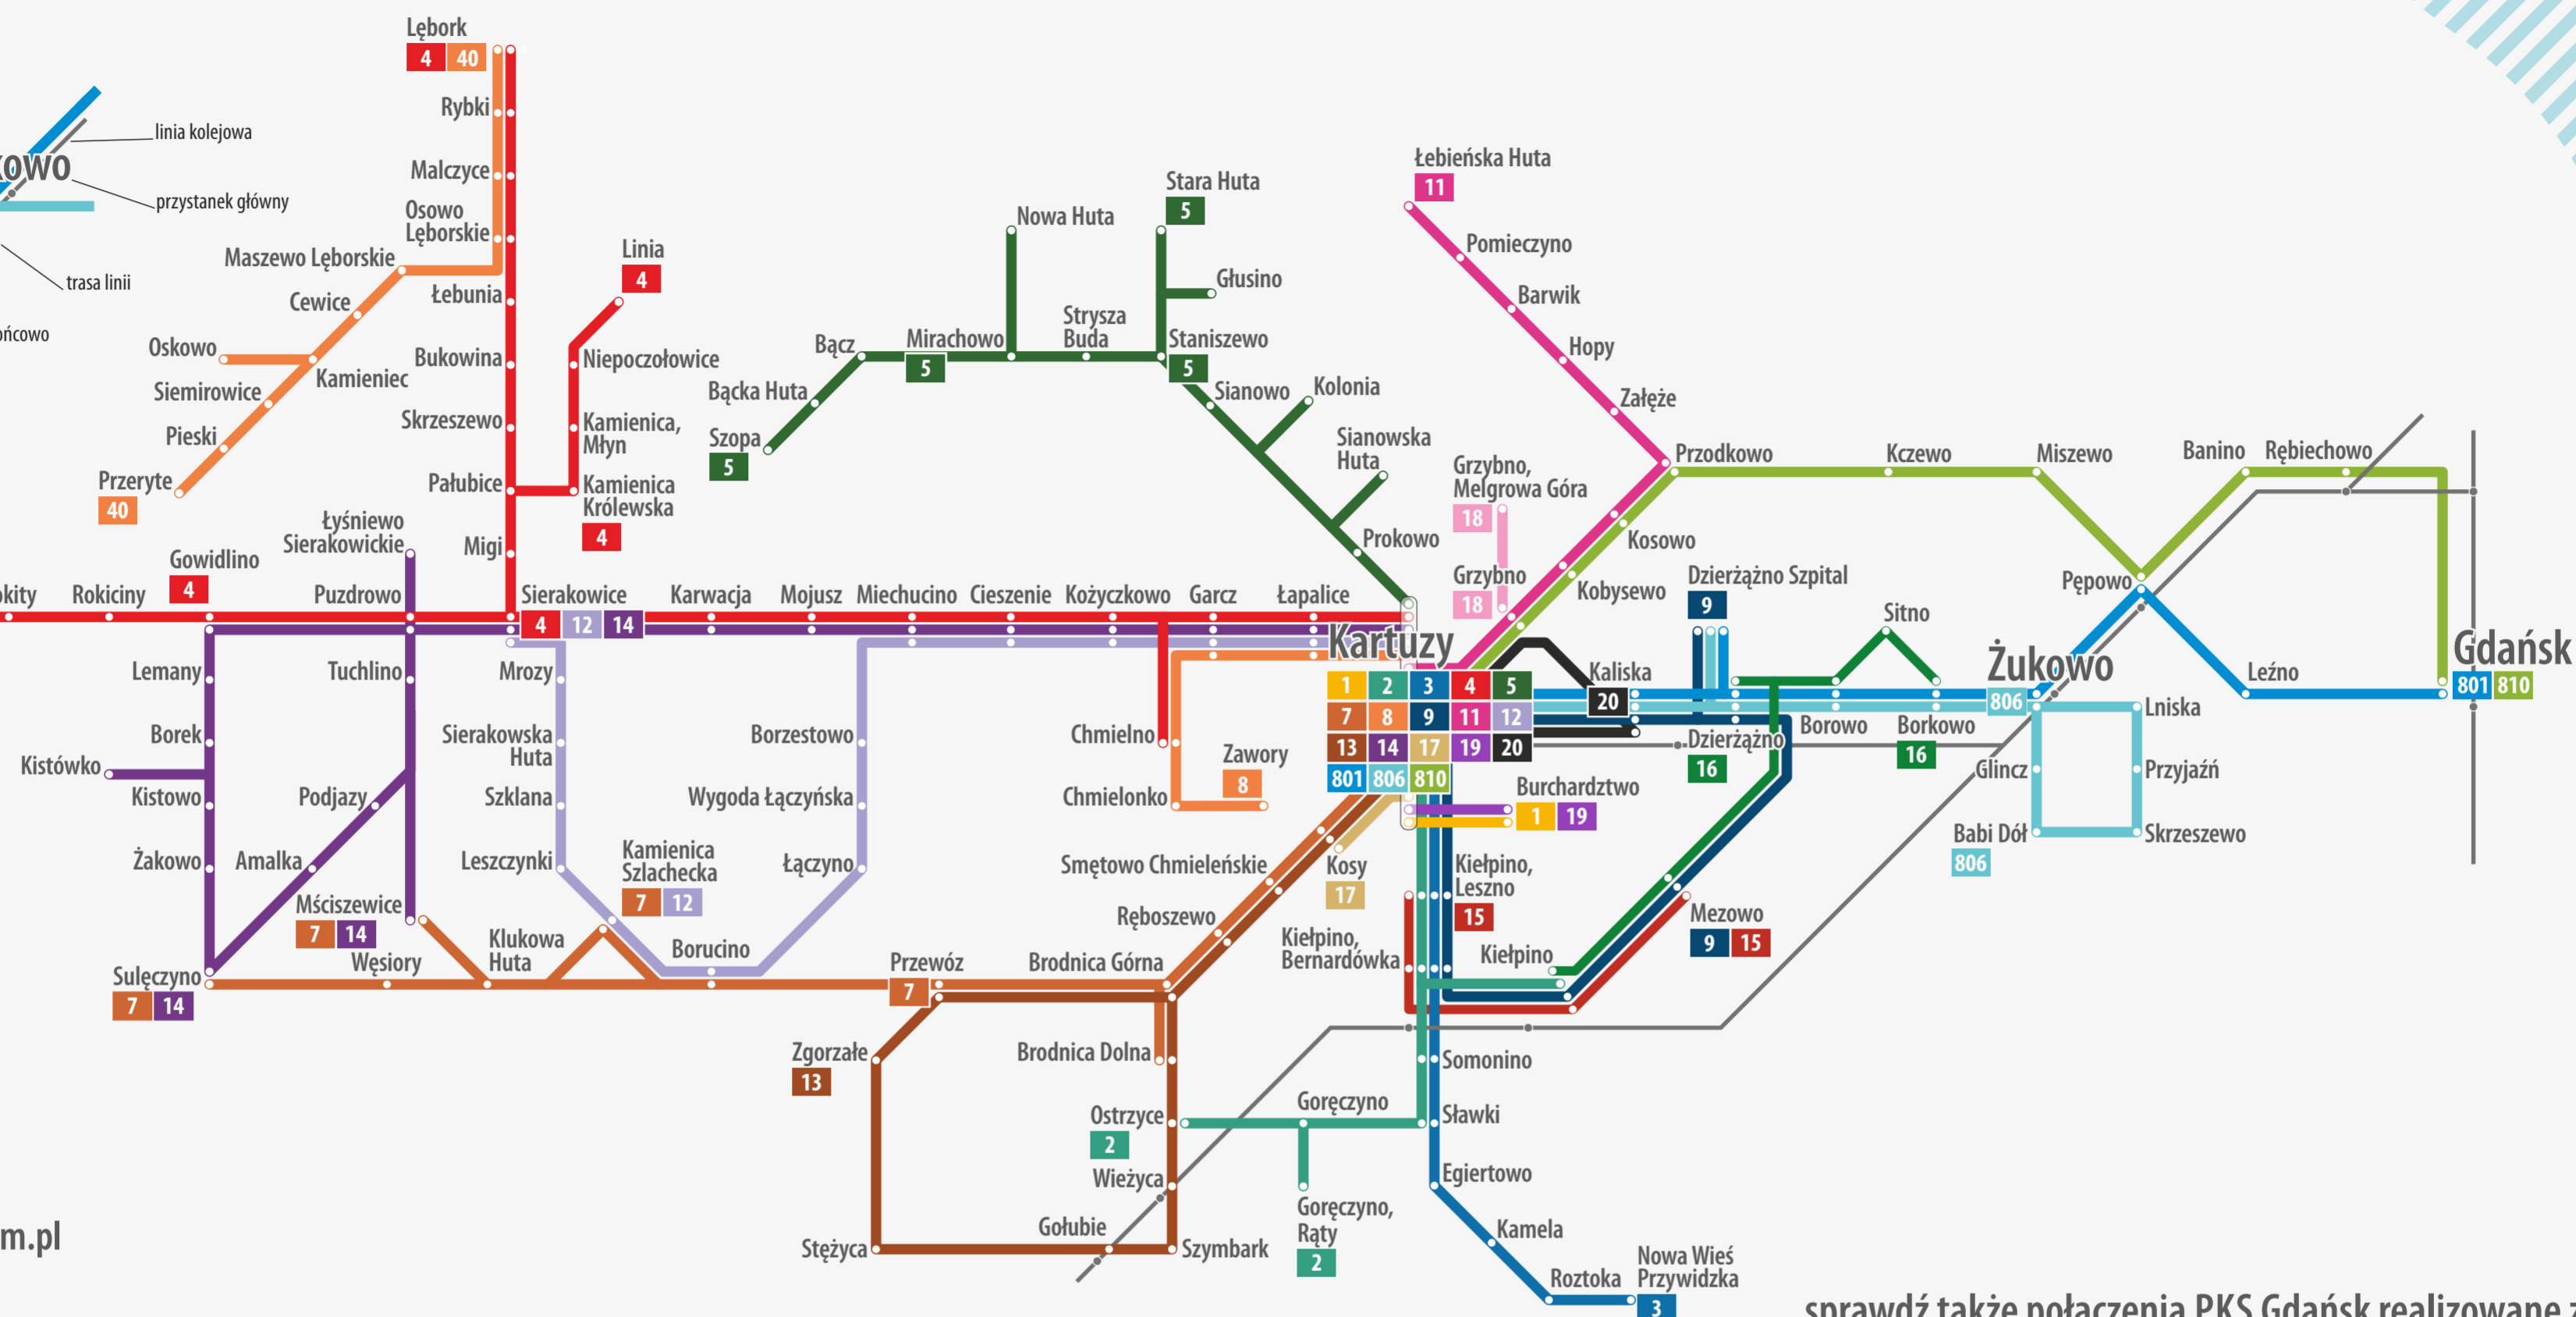

Przewozy Autobusowe
GRYF

Schemat połączeń autobusowych

Legenda

rozkład jazdy i ceny biletów:
www.gryfkartuzy.pl
zeskanuj kod QR telefonem

tel. 500 469 227
e-mail: biuro@gryf.kartuzy.com.pl
facebook: [fb.com/pagryf](https://www.facebook.com/pagryf)

stan na 02.01.2024

sprawdź także połączenia PKS Gdańsk realizowane z Gdańska: www.pks.gdansk.pl

Kartuzi

Gdańsk