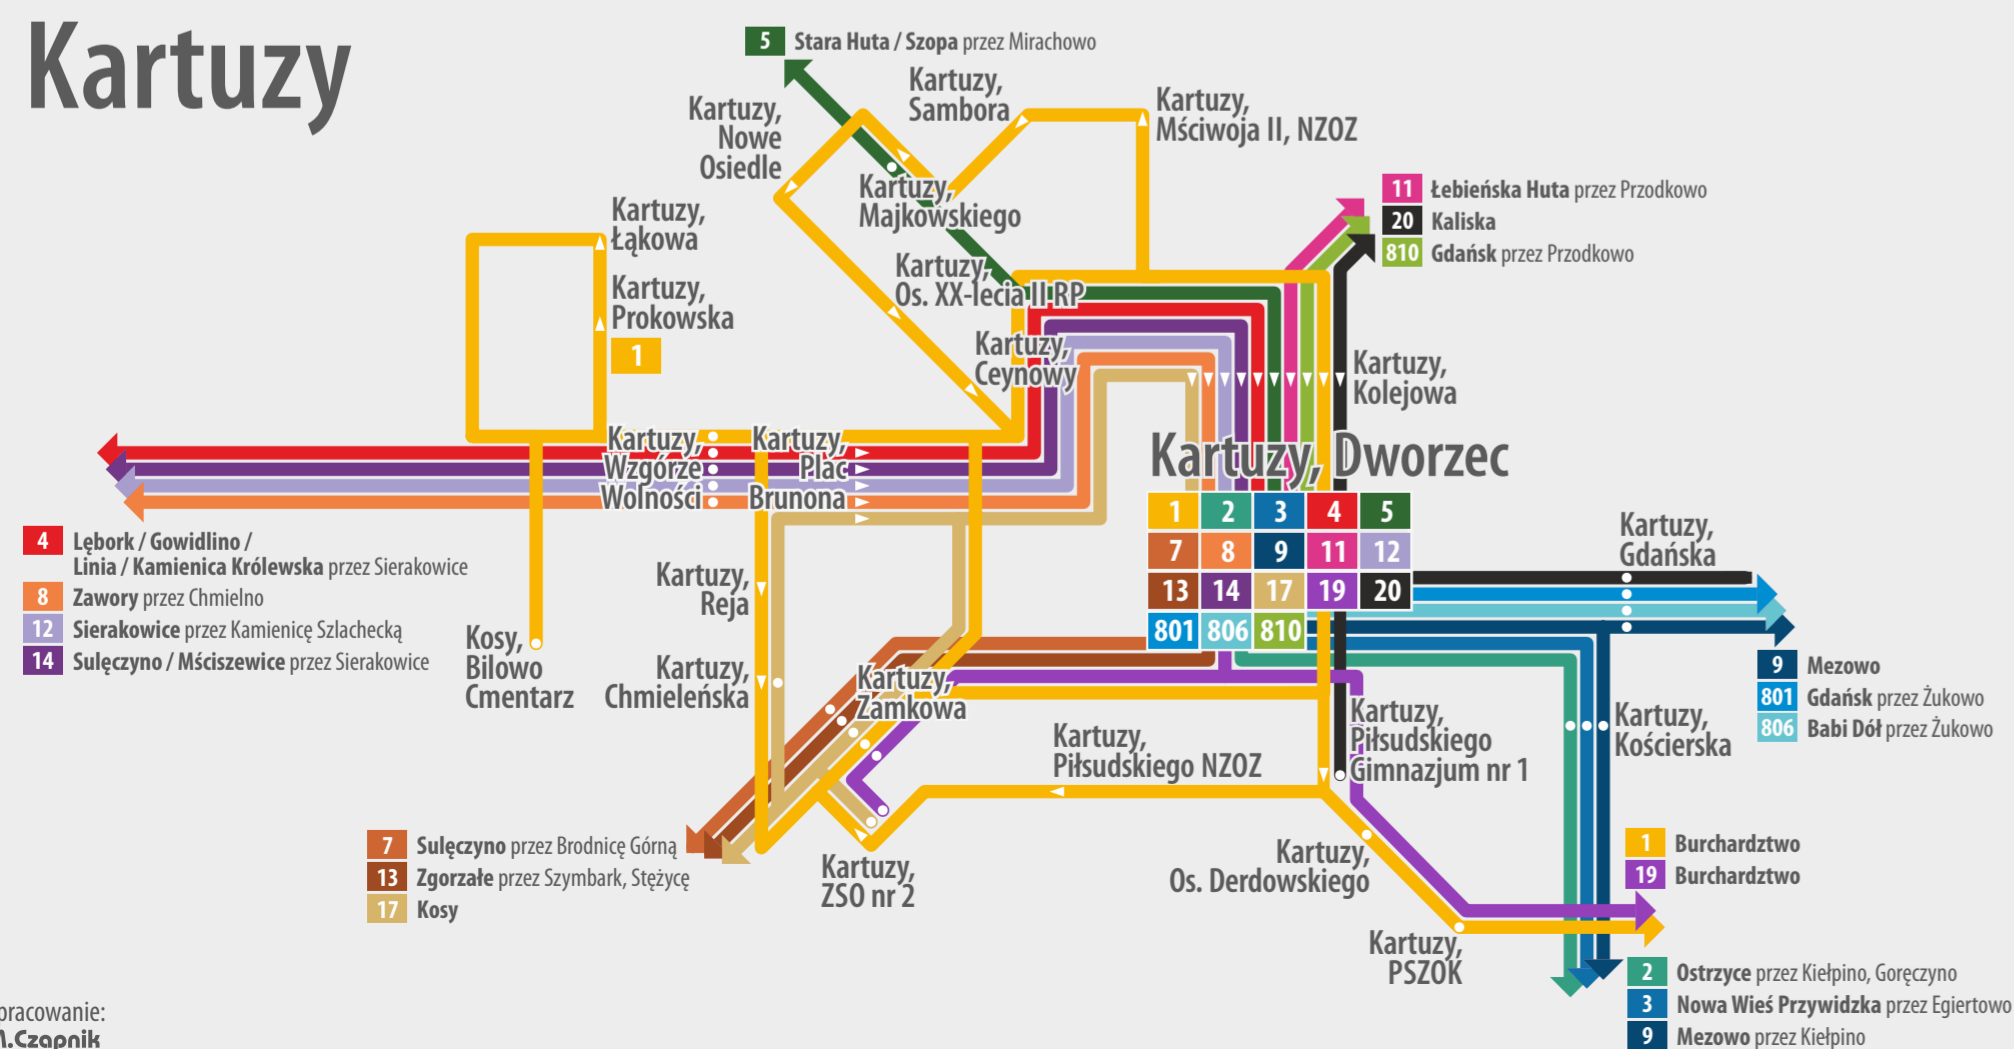

Przewozy Autobusowe
GRYF

Schemat połączeń autobusowych

Legenda

rozkład jazdy i ceny biletów:
www.gryfkartuzy.pl
zeskanuj kod QR telefonem

tel. 500 469 227
e-mail: biuro@gryf.kartuzy.com.pl
facebook: [fb.com/pagryf](https://www.facebook.com/pagryf)

stan na 02.01.2024

sprawdź także połączenia PKS Gdańsk realizowane z Gdańska: www.pks.gdansk.pl

Kartuzi

Gdańsk