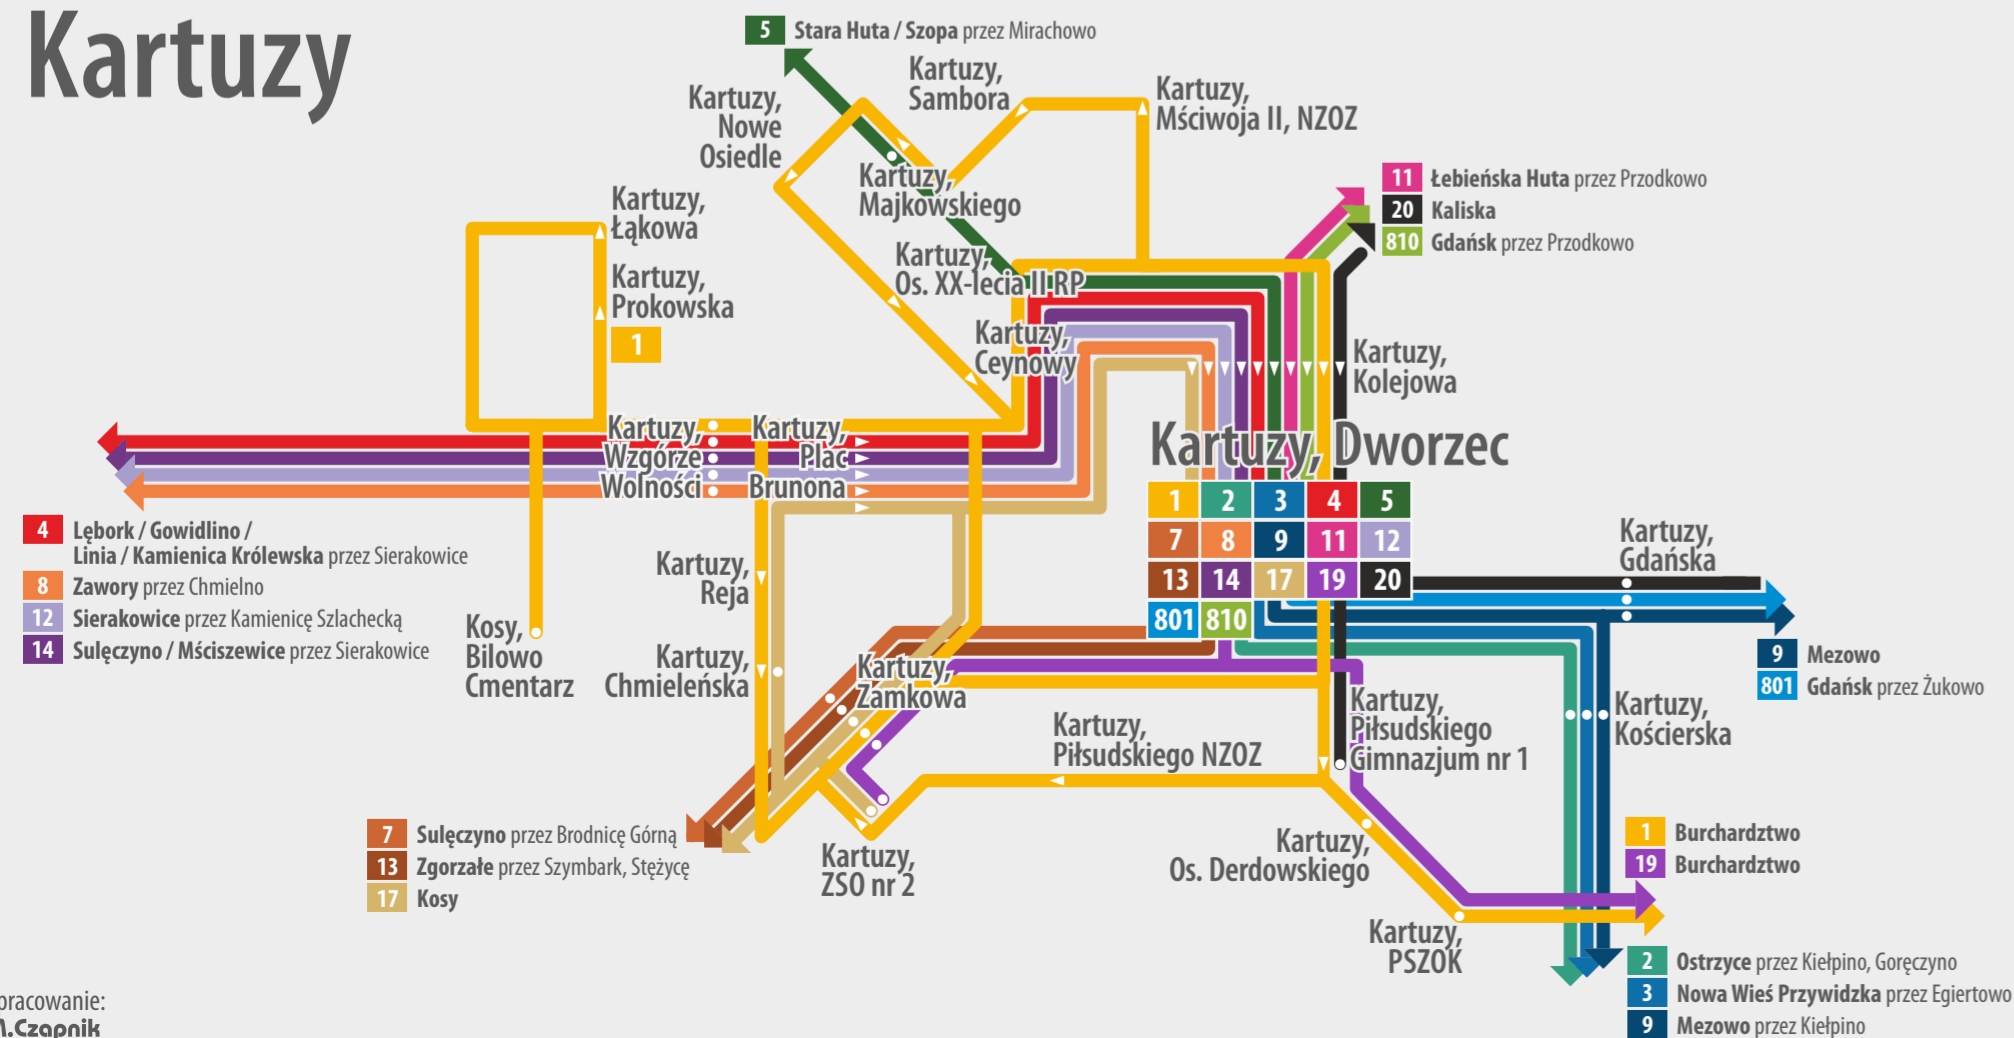

Legenda

rozkład jazdy i ceny biletów:
www.gryfkartuzy.pl
 zeskanuj kod QR telefonem

tel. 500 469 227
 e-mail: biuro@gryf.kartuzy.com.pl
 facebook: fb.com/GryfKartuzy

stan na 01.01.2025

sprawdź także połączenia PKS Gdańsk realizowane z Gdańska: www.pks.gdansk.pl

Kartuzi

Gdańsk