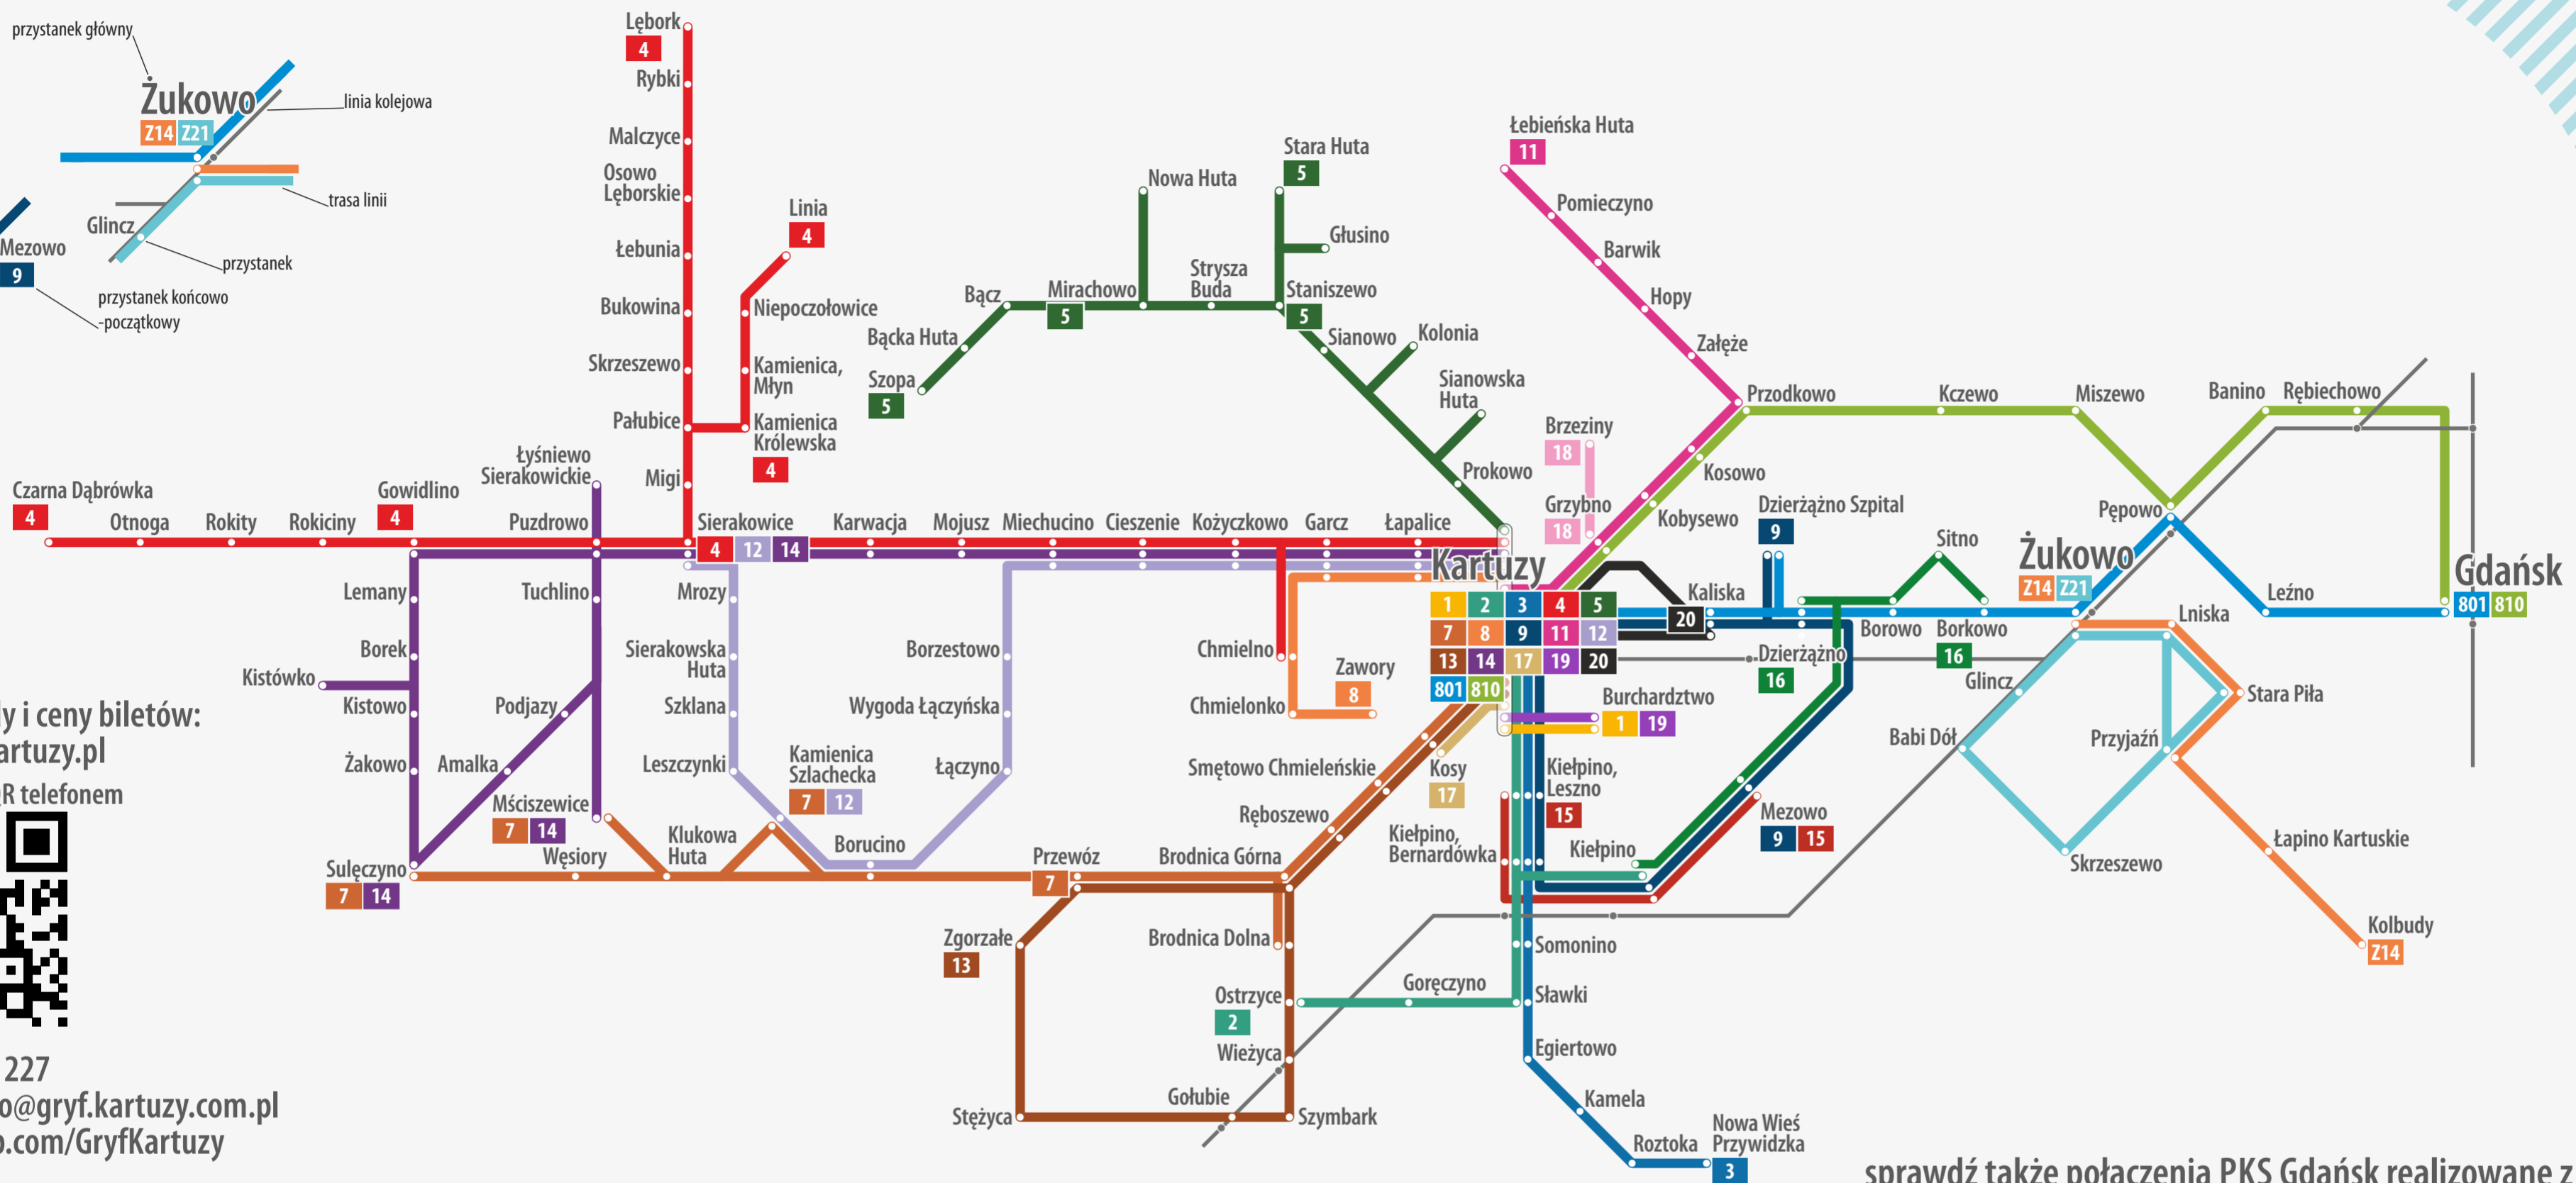

Legenda

rozkład jazdy i ceny biletów:
www.gryfkartuzy.pl
 zeskanuj kod QR telefonem

tel. 500 469 227
 e-mail: biuro@gryf.kartuzy.com.pl
 facebook: fb.com/GryfKartuzy

stan na 01.01.2025

sprawdź także połączenia PKS Gdańsk realizowane z Gdańska: www.pks.gdansk.pl

Kartuzi

Gdańsk